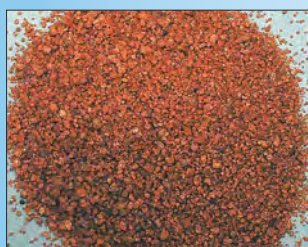

zelený / grün  
zöld / green

**KB13 1915**

2,5 kg

↕ 0,5 – 1 mm

žlutý / gelb  
sárga / yellow

**KB13 1916**

2,5 kg

↕ 0,5 – 1 mm