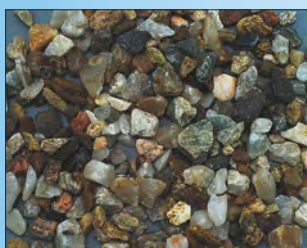

CZ Štěrk

DE Aquarien Kies

HU Sóderek

GB Gravels

přirodní / natürlích
természetes / natural

KB13 1904

2,5 kg

↕ 4 – 8 mm