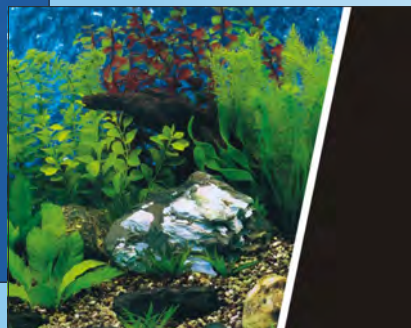

GB One-sided aquarium background for kids

Kids line

CZ Oboustranná tapety

DE Beidseitige Aquariumtapeten

HU Kétoldalas hátterek

GB Double-sided backgrounds

Profi line

3D efekt